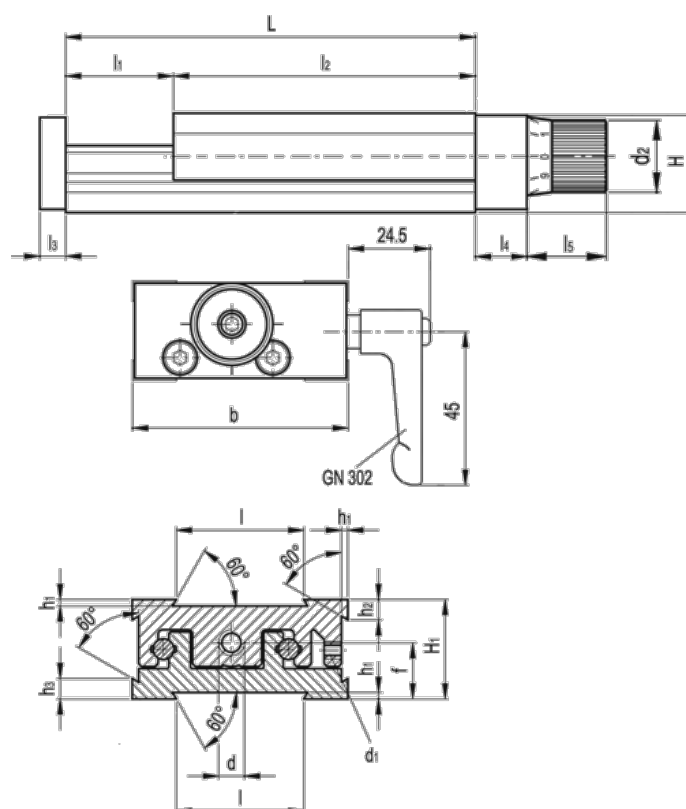

Varenummer: 20771022
 Beskrivelse: Justerbar slædeenhed
 GN 900-80-195-75-D-2

Mål

b = 80	h2 = 10.0
d = M8x1	h3 = 10.0
d1 = M5	l = 50
d2 = 22	L - l1 = 195-75
f = 20.5	l2 = 120
H = 35.5	l3 = 8
h1 = 2.0	l4 = 16
H1 = 36	l5 = 24